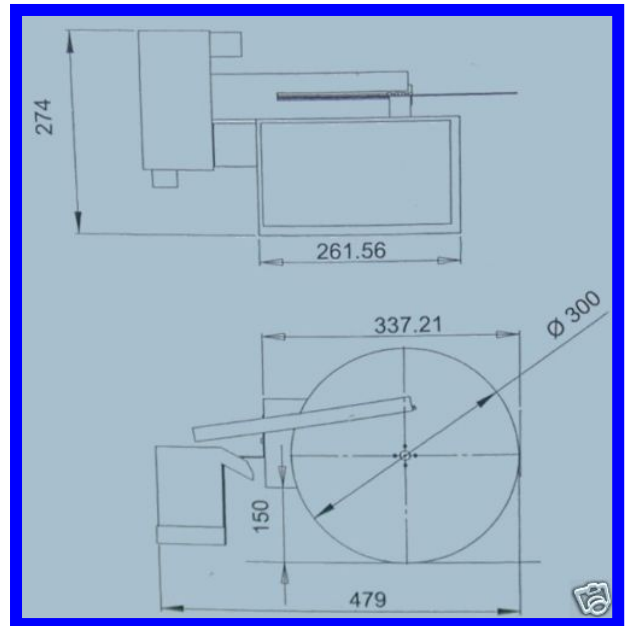

Scheibenskimmer 300 mm

Edelstahl- Eintauchscheibe 300 mm

Anschluss Motorantrieb: 230V ON/OFF Schalter

Masse: Länge 479 mm - Weite 337,21 mm - Höhe 274 mm

Stunden- Ableitleistung: 1 Liter

Betriebstemperatur bis: +80°C